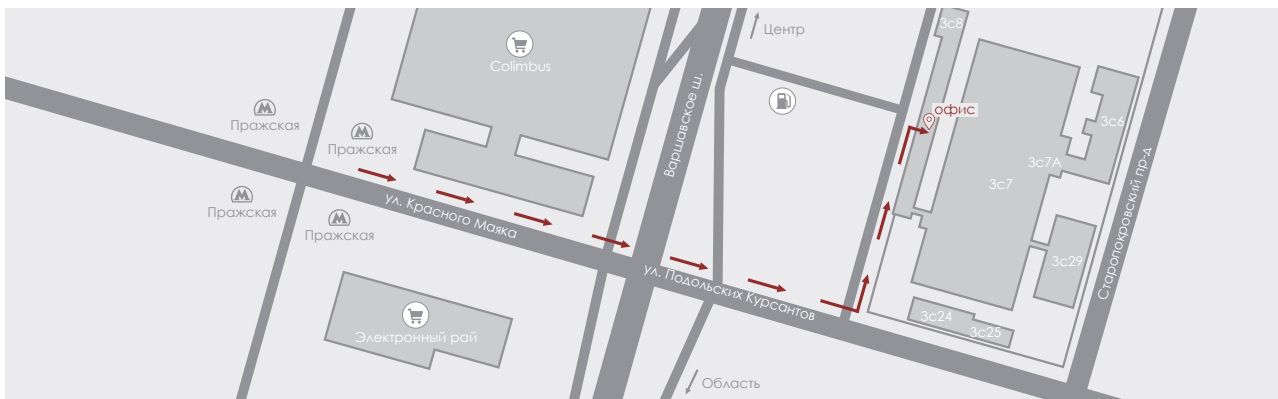

ПЕЧАТНЫЙ ДОМ "ТИССО"

Адрес: 117545 г. Москва, ул. Подольских курсантов., д. 3

Станция метро: Пражская

Телефоны: 8 (495) 648-60-68, 8 (495) 645-26-31

e-mail: office@tisso.ru

Режим работы: пн-пт 9.00 - 18.00

ПРОХОД ПЕШКОМ

Станция метро Пражская, первый вагон из центра, выход к ТЦ "Колумбус". Далее движемся вдоль ул. Красного Маяка в сторону Варшавского шоссе, переходим его по эстакаде. Продолжаем движение вдоль ул. Подольских курсантов, проходим автобусную остановку и подземный переход. Переходим автомобильный проезд и поворачиваем налево. По правой стороне улицы длинное серое трехэтажное здание – административный корпус Завода автотракторного электрооборудования МЗАТЭ-2. Вход под синим козырьком.

ПРОЕЗД НА АВТОМОБИЛЕ

Двигаясь из центра или из области по Варшавскому шоссе, поворачиваем на ул. Подольских курсантов, разворачиваемся на первом светофоре. Далее:

- если Вам необходимо попасть на склад – по крайнему правому ряду проехать 50 м, перед автобусной остановкой повернуть направо на территорию завода, доехать до шлагбаума, получить у охраны пропуск и инструкции по дальнейшему проезду.
- если Вам необходимо попасть в офис - проехать около 200 м до конца бетонного забора, повернуть направо. По правой стороне улицы длинное серое трехэтажное здание – административный корпус Завода автотракторного электрооборудования МЗАТЭ-2. Вход под синим козырьком. Бесплатная парковка рядом.